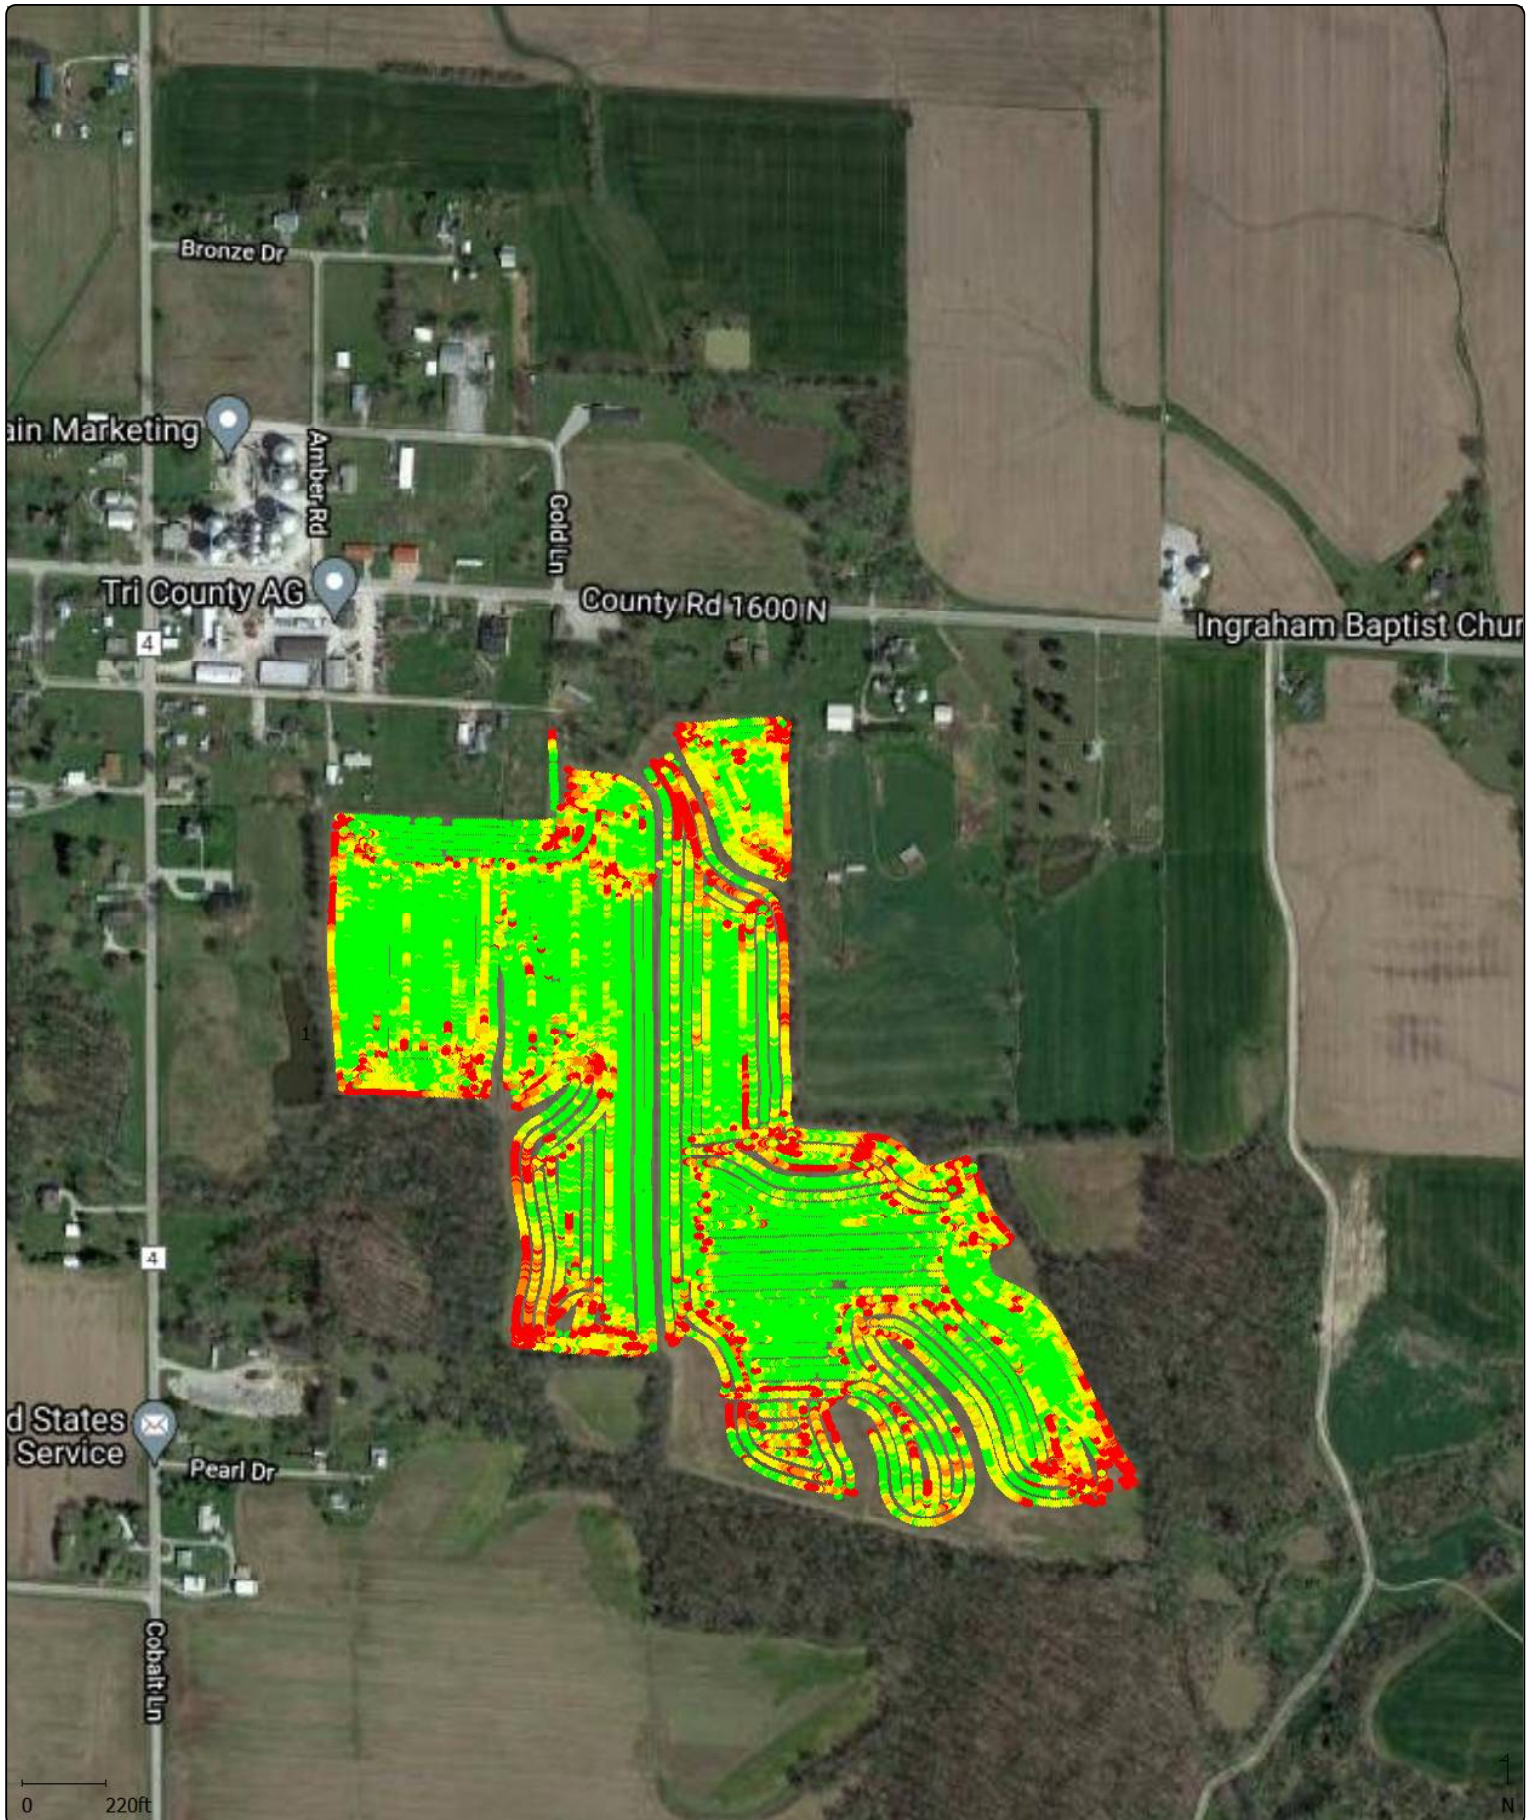

Mullins Farm Tract 8

Map Layer 1

Grower : Travis Cooper
Farm : Mullins Farm
Field : Herman Joe's
Year : 2021
Operation : Grain Harvest
Crop / Product : Multiple
Op. Instance : Harvest - 1
Area : 50.05 ac
Avg. Yield : 192.31 bu/ac
Avg. Moisture : 15.67 %

Yield (Dry) (bu/ac)

200.00 - 280.00	(25.374 ac)
190.00 - 200.00	(3.243 ac)
180.00 - 190.00	(2.687 ac)
160.00 - 180.00	(4.078 ac)
140.00 - 160.00	(3.194 ac)
120.00 - 140.00	(2.368 ac)
100.00 - 120.00	(2.241 ac)
0.00 - 100.00	(5.943 ac)