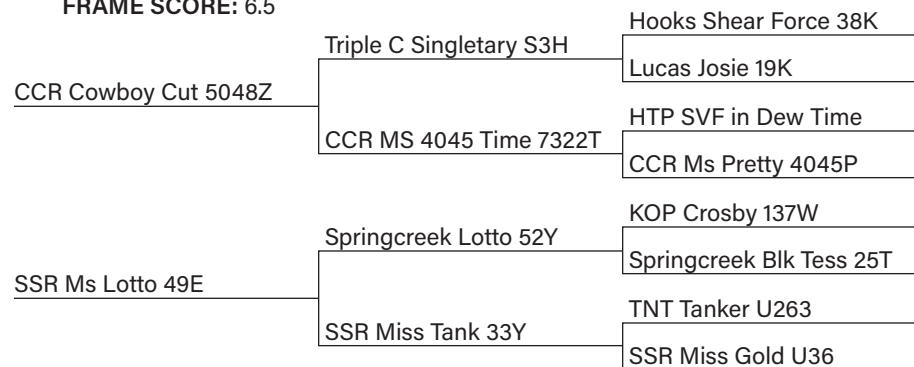

140 DAY AVG. GAIN: 3.49

FRAME SCORE: 6.5

ASA# 3775721

HETEROZYGOUS BLACK POLLED

BIRTH WT.: 65 lbs.

ADJ YR. WT.: 1315

205 DAY WT.: 759 lbs.

SCROTAL CIRC.: 38 cm