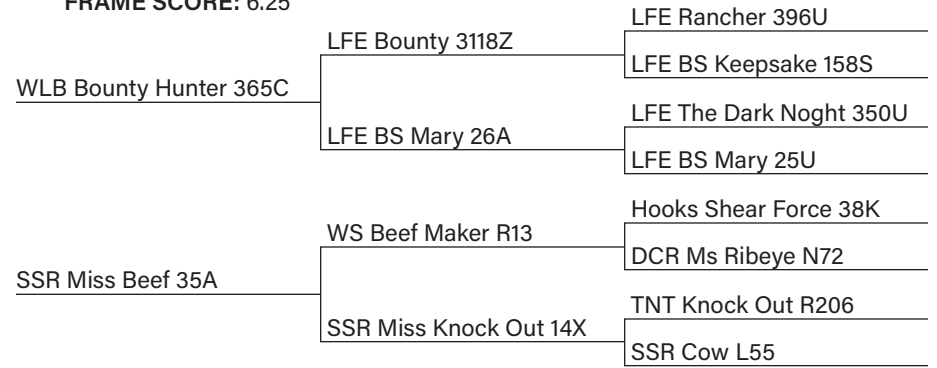

31H

SSR Hunter 31H

BIRTH DATE: April 3, 2020
140 DAY AVG. GAIN: 2.31
FRAME SCORE: 6.25

ASA# 3775707

BIRTH WT.: 80 lbs.
ADJ YR. WT.: 1017

PUREBRED BULL

BLACK POLLED

205 DAY WT.: 646 lbs.
SCROTAL CIRC.: 33.5