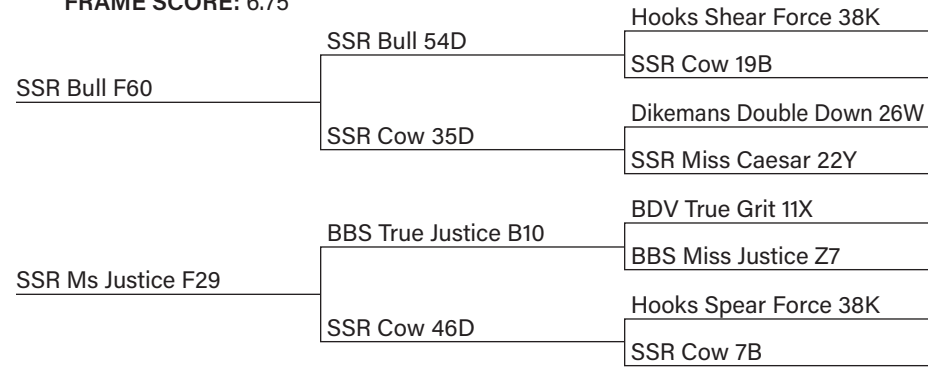

62H**SSR Bull 62H**

BIRTH DATE: April 25, 2020
140 DAY AVG. GAIN: 3.76
FRAME SCORE: 6.75

ASA# 3775679

BIRTH WT.: 82 lbs.
ADJ YR. WT.: 1322

PUREBRED BULL

BLACK POLLED

205 DAY WT.: 722 lbs.
SCROTAL CIRC.: 35.5 cm