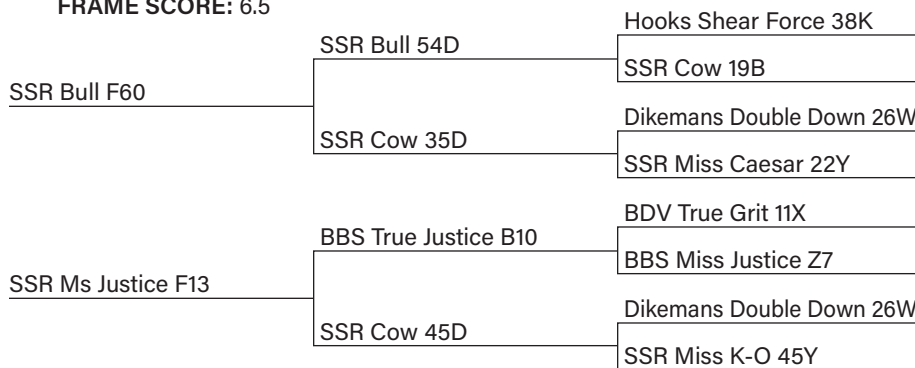

**60H****SSR Bull 60H**

BIRTH DATE: April 21, 2020
140 DAY AVG. GAIN: 2.99
FRAME SCORE: 6.5

ASA# 3775719

BIRTH WT.: 75 lbs.
ADJ YR. WT.: 1152

PUREBRED BULL

BLACK POLLED

205 DAY WT.: 675 lbs.
SCROTAL CIRC.: 33 cm