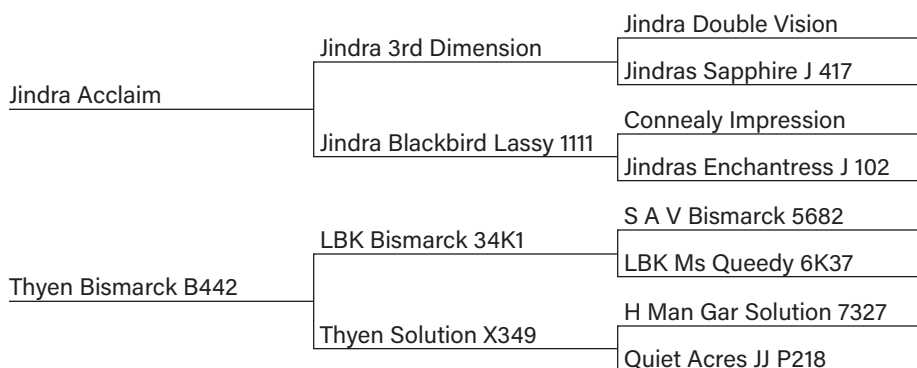

Calving easy Acclaim son. 69# birth weight with 618# adj 205.

CED	BW	WW	YW	Milk
1+6	1+0.3	1+51	1+106	1+29
.05	.39	.37	.05	.23

H3**Thyen Acclaim H3**

BIRTH DATE: April 12, 2020

AAA# 19951177

BIRTH WT.: 80 lbs.