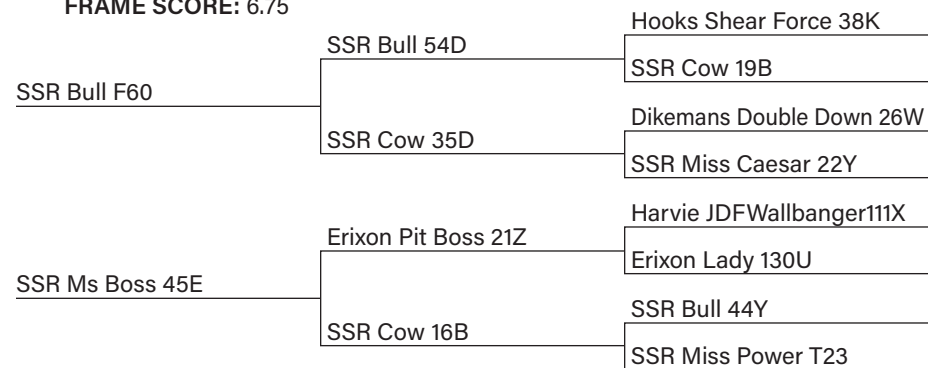

**63H****SSR Bull 63H**

BIRTH DATE: April 26, 2020
140 DAY AVG. GAIN: 2.90
FRAME SCORE: 6.75

ASA# 3775742

BIRTH WT.: 68 lbs.
ADJ YR. WT.: 1235

PUREBRED BULL

BLACK POLLED

205 DAY WT.: 773 lbs.
SCROTAL CIRC.: 34 cm