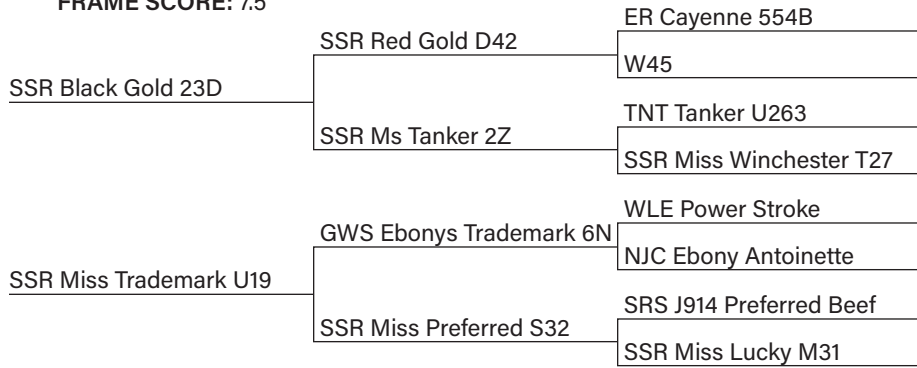

25H

SSR Mr Gold 25H

BIRTH DATE: April 1, 2020
140 DAY AVG. GAIN: 3.44
FRAME SCORE: 7.5

ASA# 3775710

BIRTH WT.: 95 lbs.
ADJ YR. WT.: 1276

PUREBRED BULL

BLACK POLLED

205 DAY WT.: 724 lbs.
SCROTAL CIRC.: 34.5 cm