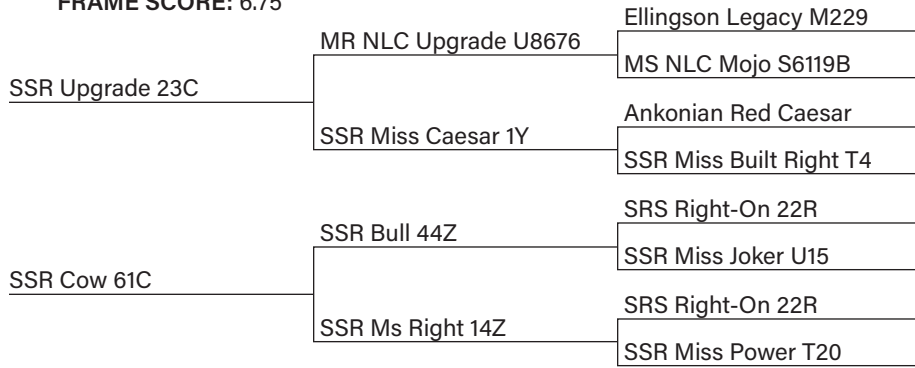

59H**SSR Bull 59H**

BIRTH DATE: April 20, 2020
140 DAY AVG. GAIN: 3.61
FRAME SCORE: 6.75

ASA# 3775703

BIRTH WT.: 92 lbs.
ADJ YR. WT.: 1376

PUREBRED BULL

RED POLLED

205 DAY WT.: 798 lbs.
SCROTAL CIRC.: 40 cm