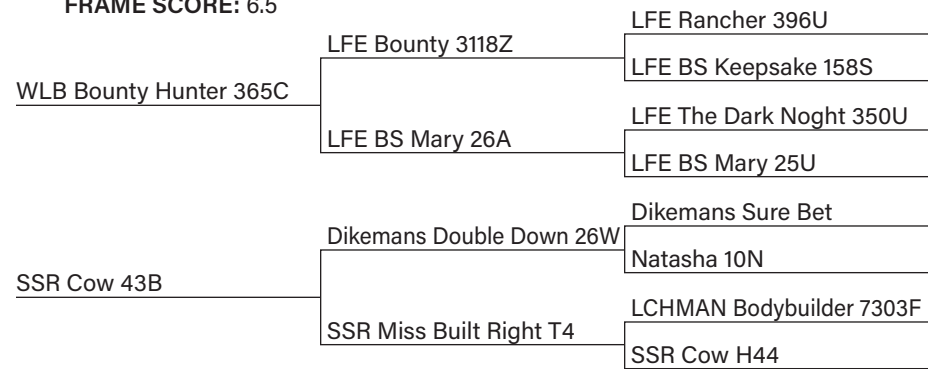

33H

SSR Hunter 33H

BIRTH DATE: April 3, 2020
140 DAY AVG. GAIN: 3.63
FRAME SCORE: 6.5

ASA# 3775678

BIRTH WT.: 78 lbs.
ADJ YR. WT.: 1237

PUREBRED BULL

BLACK POLLED

205 DAY WT.: 656 lbs.
SCROTAL CIRC.: 36 cm