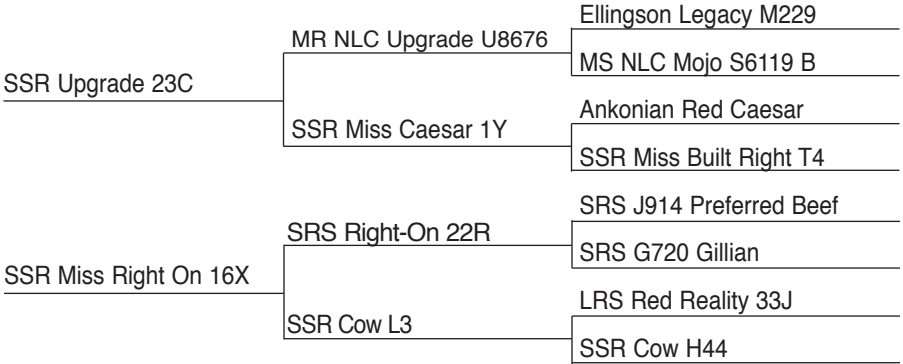

SSR BULL G3

SSR BULL G14

SSR BULL G25

**G55**

SSR BULL 55G ASA NO.: 3622690  
 BIRTH DATE: April 11, 2019 BIRTH WT.: 80 lbs.  
 116 DAY AVG. GAIN: 3.87 ADJ YR. WR.: 1,352

**PUREBRED BULL**

BLACK POLLED  
 205 DAY WT.: 732 lbs.  
 SCROTAL CIRC.: 36.5