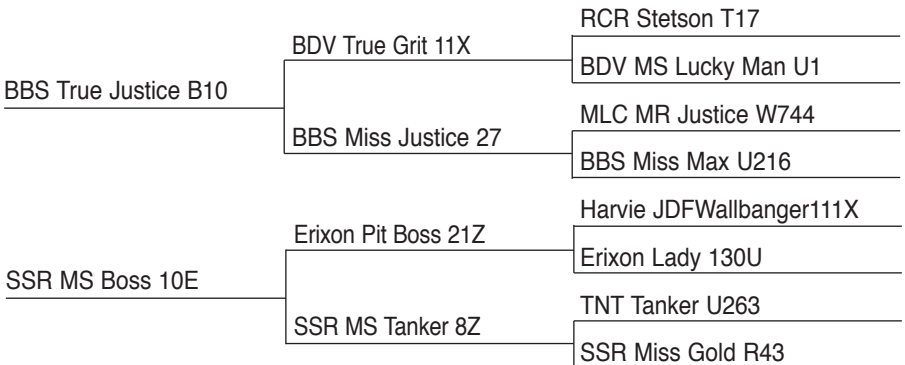

**G54**

SSR MR JUSTICE 54G ASA NO.: 3622662  
 BIRTH DATE: April 10, 2019 BIRTH WT.: 94 lbs.  
 116 DAY AVG. GAIN: 2.36 ADJ YR. WR.: 1,245

**PUREBRED BULL**

BLACK POLLED  
 205 DAY WT.: 868 lbs.  
 SCROTAL CIRC.: 38.5 cm