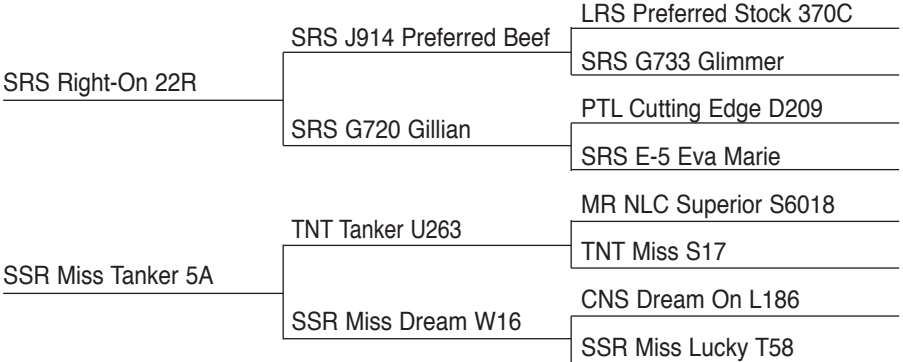

**G30**

SSR RIGHT-ON 30G ASA NO.: 3622647  
 BIRTH DATE: MARCH 31, 2019 BIRTH WT.: 82 lbs.  
 116 DAY AVG. GAIN: 2.33 ADJ YR. WR.: 1,151

**PUREBRED BULL**

BLACK POLLED  
 205 DAY WT.: 723 lbs  
 SCROTAL CIRC.: 33.5 cm